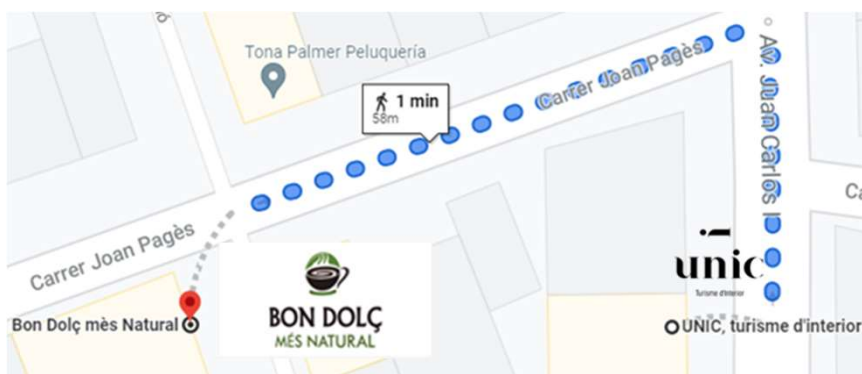

Carrer de sa constitució, 18
+34 971 23 63 86

Distància
Distancia
Distance
Distanz
Distance

Turisme d'Interior
58m